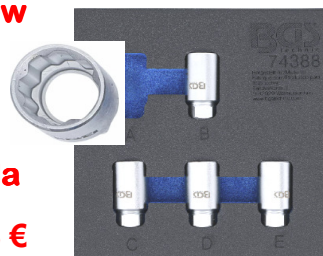

New

54 €

BGS74421 BMW #30/13, #31/15, #32/16, #33/17, #34/18, #35/19, #36/20, #37/21, #38/22, #40/23 & 17mm

New

Tesla

38 €

BGS74388 Doppen voor veiligheidsbouten TESLA 3, S, X Douilles pour boulons de sécurité