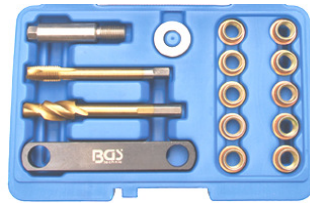

BGS66516 Purgeur de freins. Remontluchter & hydraulisch clutch / embrayage. 1 Man 7-8-9-10-11-12mm zonder wiel demontage - sans démontage de la roue

158 €

BGS8408 VAG Herstellingsset voor remklauwen. Kit de réparation filets d' étriers **M12x1,5**