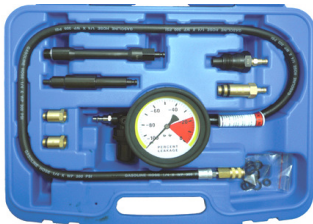

BGS62645 Drukverlies tester benzine & diesel / Testeur de fuite de cylindre essence et diesel **276 €**