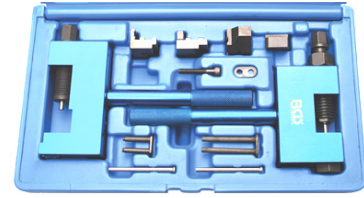

74 €

MB10 Distributieketting montage ger. Outil de
montage chaîne de distribution M111 4-Cyl.
Benz./ess.C/E-CLK-SLK-ML OEM 11158919 61 00

26 €

MB2 Adapter voor
/pour BGS8501 voor
/pour chaînes
SIMPLEX kettingen