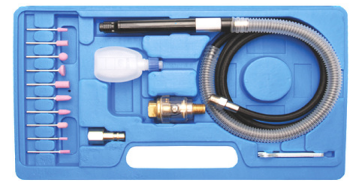

BGS3249 Micro slijper/micro
meuleuse 54.000 t/min. Max. Bar 6,3

70.000
RPM