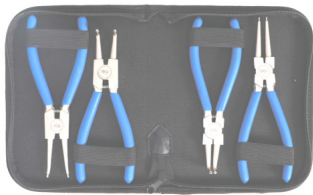

BGS447 4 Circlipstangen 175mm **25 €**
BGS650 4 Pincen circlips 225mm **32 €**
BGS651 4 Pliers 300mm **55 €**