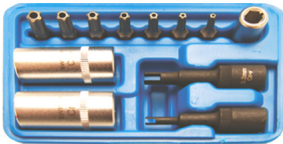

BGS8557 Airco lekdetector / Testeur
de fuites Airco audiovisueel alarm -
Optique/acoustique

29 €