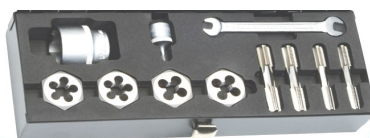

227 €

VIDEO

VOL48647 Wielmoer schroefdraad reparatie set.
Réparation de filets de goujons de roues
M12x1,25-12x1,5-14x1,25-14x1,5