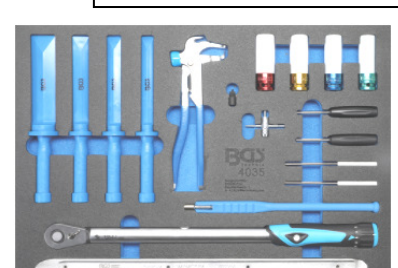

BGS4035 FOAM MODUL 18 ST. / PCS.
Wielenset - Module roues. Momentsl. Clé dynamométrique 40-200Nm **314 €**