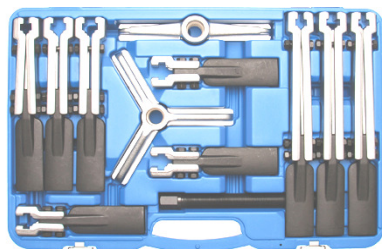

96 €

3314-WW Trekker Ø 26 - 102mm.
Extracteur. 2-3 armen / bras

205 €

BGS7710 Trekkerset voor binnen lagers Jeu d'extracteurs de roulements intérieurs Ø 8-34mm

HOBBY QUALITY

- BGS7723 75 x 80 mm **13 €**
- BGS7724 100 x 110 mm **21 €**
- BGS7726 150 X 160 mm **30 €**
- BGS7728 200 X 210 mm **46 €**