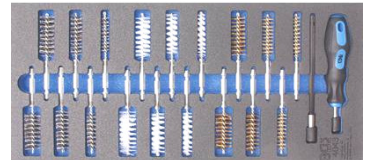

BGS4043 Foam modul 20 Pcs.
Set borstels Set de brosses **41 €**