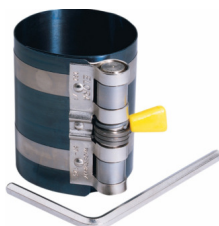

19 €

BGS66103 Segmententang - Pince à segments L = 205mm

Zuigveer spanband. Collier à segments
180AP 40-75mm **16 €**
BGS1887 60-90mm **10 €**
BGS1888 80-110mm **12 €**
BGS1889 100-160mm **14 €**

12 €

BGS1780 Tang voor dichtingen. Pince pour joints de queues de soupapes of / ou **BGS8668** Met lengte / Longue 270mm