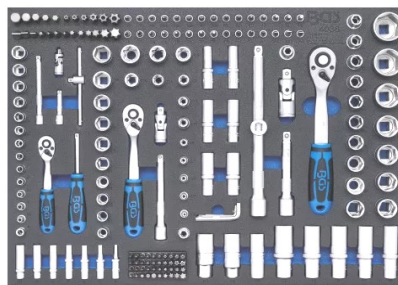

1.597 €

343 outils - delig

PACK343 Gereedschapswagen 8 laden
Servante 8 tiroirs. 1.033 x 724 x 470mm