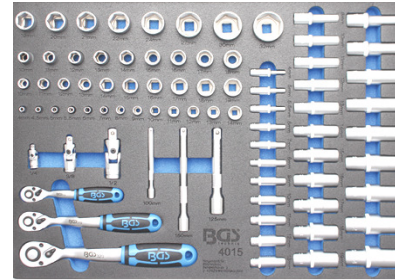

BGS4015 Foam modul
80 Pcs. 1/2+3/8+1/4
4 --> 32mm
233 €