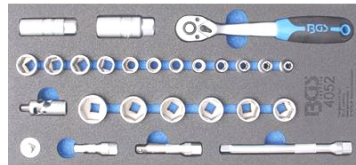

BGS4052 Foam modul 26 Pcs.
3/8 6-24mm
66 €