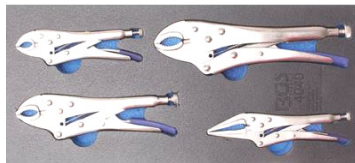

BGS4014 Foam modul 23 Pcs.
Plat-PH / T6->T40 **166 €**

BGS4025 Foam modul 4 Pcs.
Circlips tangen - Pincen circlips 180mm **82 €**

BGS4040 Foam modul 4 Pcs.
Griptangen - Pincen grip 125-150-180-250mm **41 €**