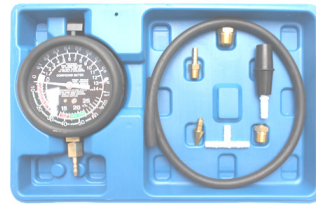

27 €

BGS9069 Vacuum pomp en benzinepomp tester.
Testeur de pompe à vide et pompe à essence