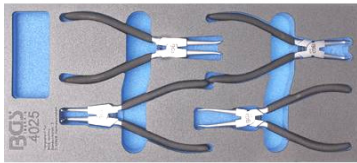

BGS4014 Foam modul 23 Pcs.
Plat-PH / T6->T40 **166 €**

BGS4025 Foam modul 4 Pcs.
Circlips tangen - Pincen circlips 180mm **82 €**

BGS4040 Foam modul 4 Pcs.
Griptangen - Pincen grip 125-150-180-250mm **41 €**