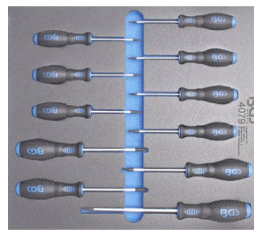

BGS4079 Foam modul 11 Pcs.
T6 -> T40 **61 €**