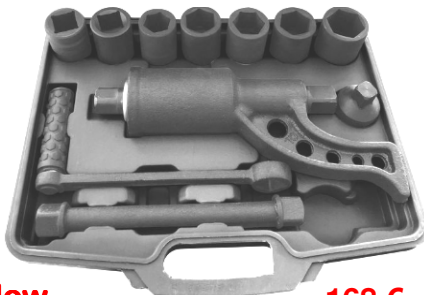

New **168 €**

OM4535 Krachtvermeerderaar
1:56 in / output 1" **Max. 4800 Nm**
Démultiplicateur de force + 24 - 27 - 30 - 32 - 33 - 38 mm

DIGITAL TORQUE ADAPTERS

5038P 1/2 40-200 Nm	91 €
BGS70211 3/8 27-135 Nm	91 €
BGS70212 1/4 6-30 Nm	91 €

New 1/4"

33 €

8214P Moment schroevendraaier voor bitsen. Tournevis dynamométrique pour embouts 1,4 Nm