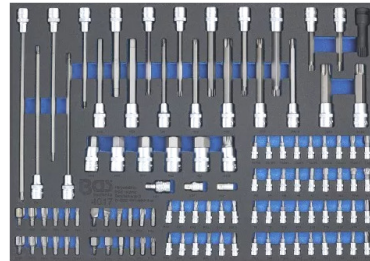

217 outils - delig

1210OMS5Y Geel / Noire
1210OMS5Z Zwart / Noire
1210OMS5R Rood / Rouge
1210OMS5B Blauw / Bleue
710w x 470d x 1010h

2.498 €