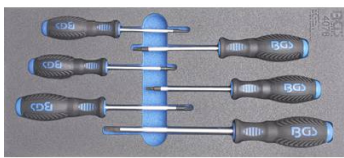

BGS4078 Foam modul 6 Pcs.
T15 -> T40 **36 €**