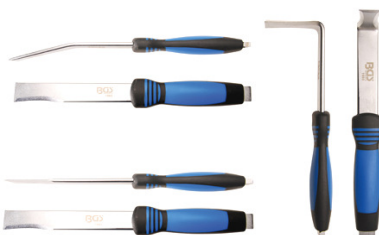

BGS1690 Carrosserie beitelset Set burins carrosserie 49 €