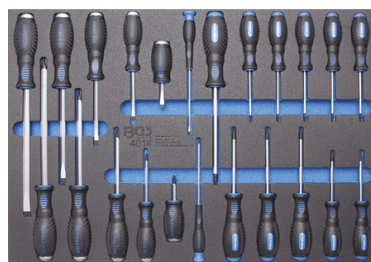

699 €

214 outils - delig

EG1100BL Gereedschapswagen
7 laden. Servantes 7 tiroirs.

Vrachtkosten / Frais de port 38 €.
Franco vanaf 2 stuks / À partir de 2 pièces

996 €

263 outils - delig

PACK263 Gereedschapswagen. 7 laden.
Servante 7 tiroirs. 994 x 699 x 458mm

1.597 €

343 outils - delig

PACK343 Gereedschapswagen 8 laden
Servante 8 tiroirs. 1.033 x 724 x 470mm