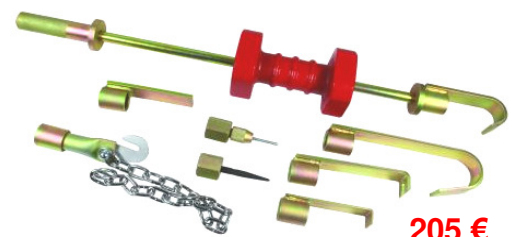

BGS874
inclus.

21 €

BGS865-7 Uitdeuk handvat voor pads
Poignée de débosselage

BGS865-6 Uitdeuk trekhamer voor pads
Marteau à inertie de débosselage

15 €

BGS867 Lijm voor / Colle pour BGS865
BGS875 / BGS865-6 10 st. / Pcs.

19 €

3 €

BGS8684 Richt konus. Pointeau à débosser

BGS1674 Uitdeukset
Kit de débosselage

90 €

BGS1670 Uitdeukset
Kit de débosselage

47 €

117 €

BGS1672 Carrossierset / Set de
carrossier - Manches Hickory stelen

205 €

OC2211 Versterkte uitdeukset
Kit de débosselage renforcé

BGS1672-1

16 €

15 €

BGS1672-4

15 €