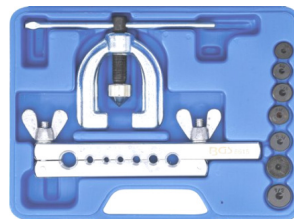

38 €

BGS8615 Kraagapparaat Presse à collets. **Ø 4,75-5-6-8-10mm**