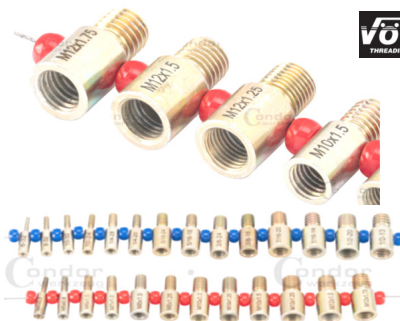

Snel draadkaliber binnen en buiten.
Jauge rapide intérieure/extérieure
5684P M4-M5-M6-M7-M8x1,0-M8x1,25-
M10x1,0-M10x1,25-M10x1,5-M12x1,25-
M12x1,5-M12x1,75 **18 €**
5685P Metric & duim / pouces UNF &
UNC -> 1/2" & M4-M12 **30 €**