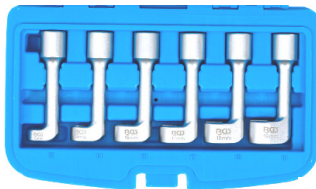

74 €

BGS1300 Open doppen 1/2 voor
leidingen / Douilles ouvertes pour
tuyaux 12,14, 16,17,18,19 mm