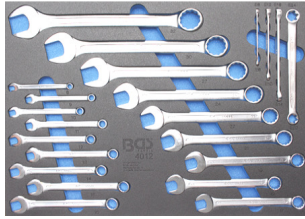

49 €

BGS4082 Foam modul 12 Pcs.
Ringsteeksl. - Clés mixtes 6-7
8-9-10-11-12-13-14-17-19-22

58 €

BGS4083 Foam modul 4 Pcs.
Ringsteeksl. - Clés mixtes
24-27-30-32mm

49 €

BGS4084 Foam modul 8 Pcs.
Ringsleutels - Clés coudées
6x7 --> 20x22mm

36 €

BGS4081 Foam modul 8 Pcs.
Steeksleutels - Clés plates
6x7 --> 20x22mm

BGS4012 Foam modul 22 Pcs.
Ringsteek+TXE / Mixtes + TXE
8 - 32 mm / E6xE8 - E20xE24
163 €

BGS4016 Foam 26 Pcs.
Steek+ring+ratsleutels
Plates+coudées+cliquet
8 - 22 mm + ratchet 10 à
19mm
266 €