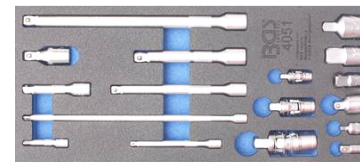

BGS4144 Foam modul 17 Pcs.
1/4 - 3/8 - 1/2
74 €