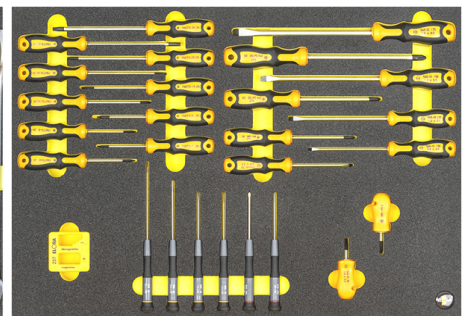

411 outils - delig
1.965 €

PACK411 Gereedschapswagen XL 10 laden
Servante XL 10 tiroirs. 1066 x 458 x 1077mm

217 outils - delig

1210OMS5Y Geel / Noire
1210OMS5Z Zwart / Noire
1210OMS5R Rood / Rouge
1210OMS5B Blauw / Bleue
710w x 470d x 1010h

2.498 €