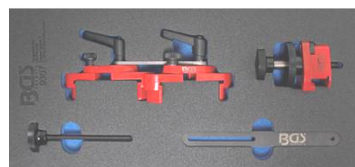

149 €

BGS9307 Universeel - Universel Blokkeergereedschap 1, 2 of 4 nokkenassen. Outil de calage 1,2, ou 4 arbre à cames