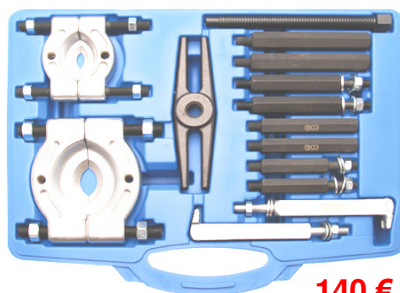

140 €

BGS7750 Lagertrekset 30-75mm
Extracteur de roulements.