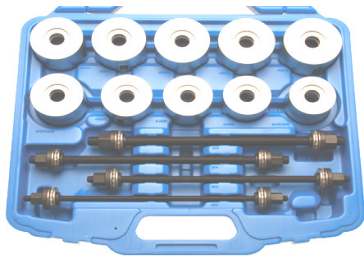

249 €

5505P Trek- en drukstukkenset, voor het indrukken en uittrekken van silentlagers, hydrolagers, bussen, simmerringen, enz. / Extracteurs et presses universels pour silentblocs, roulements, etc...