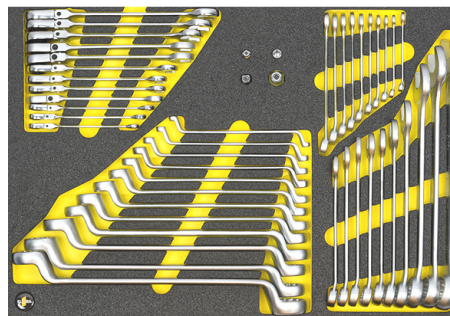

411 outils - delig
1.965 €

PACK411 Gereedschapswagen XL 10 laden
Servante XL 10 tiroirs. 1066 x 458 x 1077mm

217 outils - delig

1210OMS5Y Geel / Noire
1210OMS5Z Zwart / Noire
1210OMS5R Rood / Rouge
1210OMS5B Blauw / Bleue
710w x 470d x 1010h

2.498 €