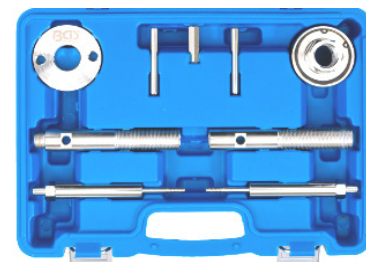

83 €

BGS74422 Injector trekkerzet. Extracteur d'injecteurs. Renault, Nissan, Opel 2.0L DCI Mot. M9R 780/782/784/630 /692/786/788 - OEM MOT1966, 7711381966, EN-50143

20 €

VOL32033SP Extra lange tap M6x1,00 L= 150mm Taraud extra long Inject. Mercedes