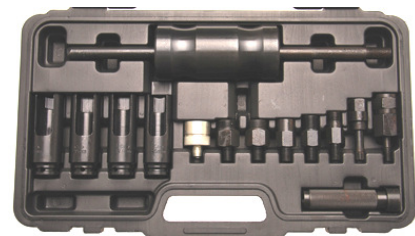

BGS67307 Verstuiwerstrekker extracteur
d'injecteurs Adapter (Binnen-Intérieur):
M14xM14-M17xM14-M25xM14 -M27x M14
Adapter (Buiten-Extérieur):M27&M20xM14
Doppen-douilles 25 - 27 - 29 - 30 mm
Semi-pro

144 €