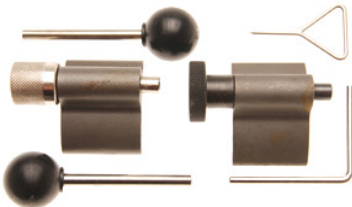

VW6 Afstelset / Kit de calage VAG 1.2 TSI / TFSI OEM T10340-10414-10341

20 €