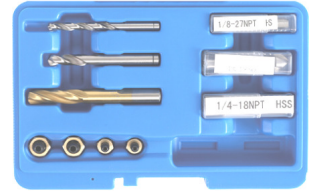

135 €

BGS9346 Remnippels draadherstellingset. Kit de réparation de filets de nipples de freins. **1/4" & 1/8" NPT**