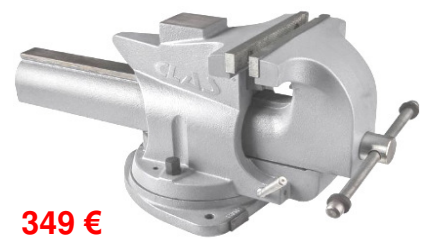

Draaibaar / Pivotant 360°
 BGS58110 100mm **78 €**
 BGS58112 125mm **113 €**
 BGS58115 150 mm **147 €**

349 €
 Snelle regeling - Réglage rapide
OM4068 Industriële draaibare bankschroef
 Etaux industriel pivotant **205mm**. Opening
 Ouverture 260mm **349 €**
OM4066 150 x 180mm **249 €**