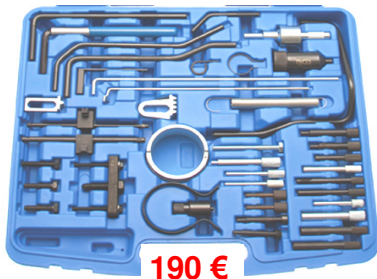

190 €

PSA4 Master set Benzine/essence: 1.1-1.4-1.6-1.8-1.9-2.0-2.2 16V-Turbo Diesel: 1.4-1.5-1.7-1.8-1.9-2.1-2.5D/ TD / TDI - 1.4 - 1.6 - 2.0 - 2.2 HDI

10 €

PSA2 PSA & Ford 1.4 and 1.6 L HdI OEM 0194C,0194A,0178D, 0194B,0187B,0189B,0132AB

9 €

PSA3 Vliegwiëlblok-keerblok / Bloque-volant RFU-RFW-RGX-XUD7-XUD9-XUD7TE-XUD9Y XUD9A OEM 153A 6012T-9765.54.