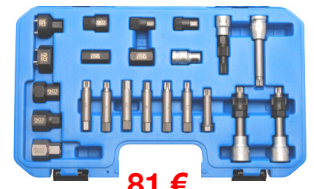

81 €

BGS4247 Alternator vrijloop-poelieset / Jeu pour poulies d'alternateurs 22 delig-pièces