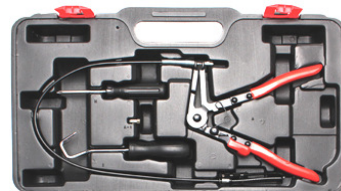

42 €

5102-WW Slangklemtang - Pince pour colliers auto-serrants. 350mm / 0-127mm Multi directions

New

BGS466 Tang voor Oetiker® spanklemmen - Pince pour colliers Oetiker®

23 €

85 €

BGS421 Set met 6 spanklemtangen Set de 6 pinces à colliers Semi-pro