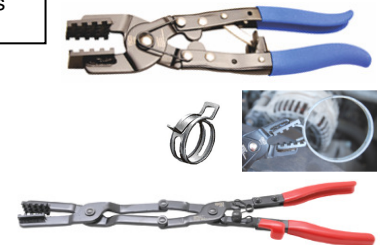

34 €

BGS9592 Slangklemgereedschap. Outil pour colliers Henn

20 €

7019-WW Clic slangklemtang Pince colliers Clic

16 €

Slangklemtang - Pince pour colliers auto-serrants

BGS8412 0 - 38 mm L=245 41 €

BGS6675 0 - 40 mm L=440 44 €

42 €

5102-WW Slangklemtang - Pince pour colliers auto-serrants. 350mm / 0-127mm Multi directions

New

BGS466 Tang voor Oetiker® spanklemmen - Pince pour colliers Oetiker®

23 €

85 €

BGS421 Set met 6 spanklemtangen Set de 6 pinces à colliers Semi-pro