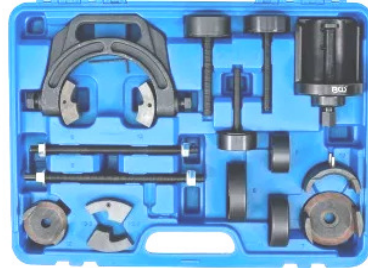

298 €

BGS70198 Silentbloccen trekset. Extracteur de silentblocc. Toyota Avensis (M2), Toyota Corolla, Toyota Corolla Verso (E12), Toyota Previa (R3), Toyota Yaris (P10, P13). Toyota Yaris Verso (P20, P21, P22)