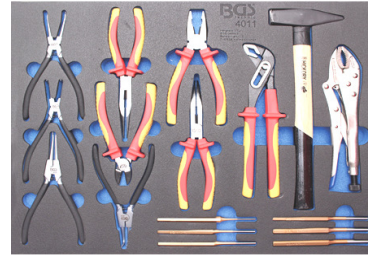

BGS4196 Ratel ringsteek - Clés
mixtes à cliquet 8-19mm
104 €

BGS4078 Foam modul 6 Pcs.
T15 -> T40 **36 €**

BGS4055 Foam modul 8 Pcs.
Plat - PH 1 -> 4 **82 €**

BGS4079 Foam modul 11 Pcs.
T6 -> T40 **61 €**

BGS4014 Foam modul 23 Pcs.
Plat-PH / T6->T40 **166 €**

BGS4025 Foam modul 4 Pcs.
Circlips tangen - Pincen circlips 180mm **82 €**

BGS4040 Foam modul 4 Pcs.
Griptangen - Pincen grip 125-150-180-250mm **41 €**