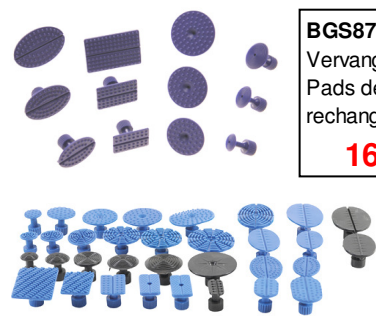

148 €

BGS874 12 x
Vervangpads
Pads de rechange

16 €

BGS9571 33 x Vervangpads.
Pads de rechange

23 €

20 €

BGS9583 Vervangpads in Alu.
Pads de rechange Alu

81 €