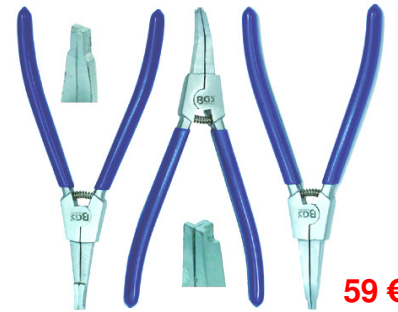

59 €

BGS66110 Tangenset voor circlipsen zonder oren - Set de pincen pour circlips sans oreilles