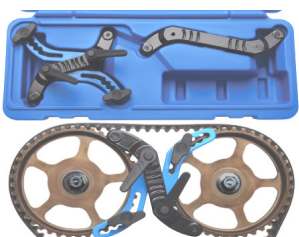

50 €

BGS8243 Blokkeergereedschap dubbele nokkenas. Outil de calage double arbre à cames