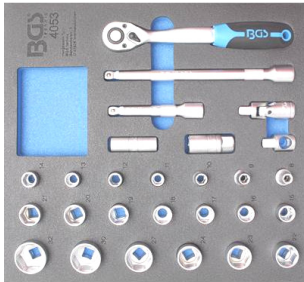

BGS4053 Foam modul 27 Pcs.
1/2 8 - 32mm
115 €