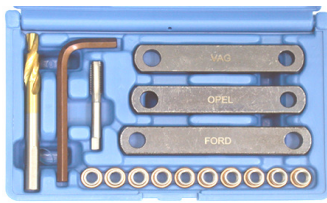

New

38 €

44287-WW Filtersleutel voor lucht droger. Clé pour assécheur d'air Volvo & Renault - OEM K162153K50

94 €

BGS66516 Purgeur de freins. Remontluchter & hydraulisch clutch / embrayage. 1 Man 7-8-9-10-11-12mm zonder wiel demontage - sans démontage de la roue