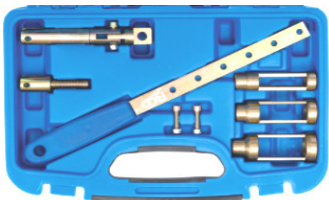

82 €

BGS8255 Klepveerspanner voor de meeste motoren met enkele bovenliggende nokkenassen (SOHC) en dubbele bovenliggende nokkenassen (DOHC) / Jeu de lève-soupape. Moteurs avec un arbre à cames superposé (SOHC) ou deux arbres à cames superposés (DOHC)

287 €