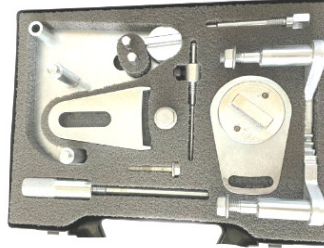

252 €

REN8 Renault 2,0 Blue DCI Mot. M9R7 , M9R712
M9R714. OEM 905 290 10 , Mot.2219/1431/1766
905 170 00, 905 280 20, 905 290 20/30/31/38/40.