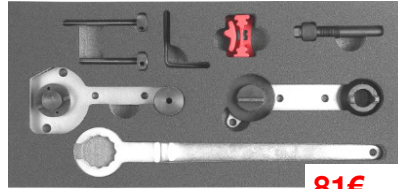

VW7 FSI & TFSI 1,4L & 1,6L. (kettling / chaîne). OEM T10171, 10170, 10340, 40011

81 €