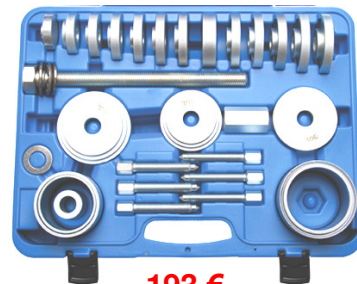

193 €

BGS67301 Universele wiellagers persset
Jeu universel de montage et démontage
de roulements de roues
50-55-59-63,3-66,6-70,3-71,5-73,1-73,4
74,8-77,5-81,5-83,4 mm