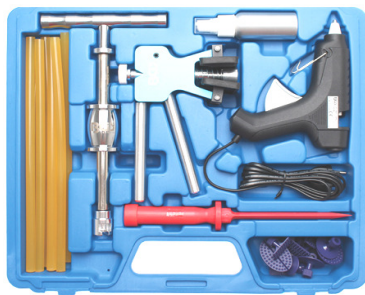

140 €

BGS865 Uitdeukset met lijm en slagtrekker
Kit de débosselage avec colle et masse à inertie

148 €