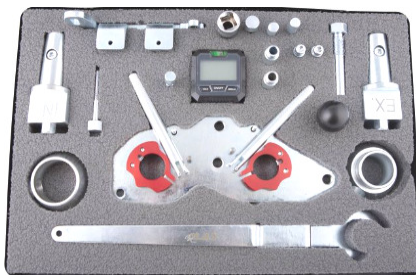

VW8 VAG 1.4 / 1.6 / 1.9 / 2.0 SDI/TDI OEM T10100, 3359, T10050, T10115, T10060A

New 979 €