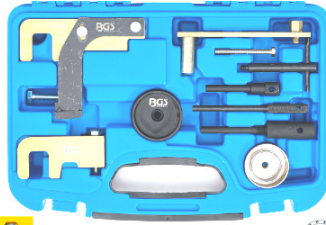

99 €

REN3 Renault 1,5 - 1,9 - 2,2 - 2,5 ltr.
DCI Opel Movano-Vivaro. Mot. 1.5
K9K, 1.9 F9Q, 2.2 G9T, 2.5 G9U