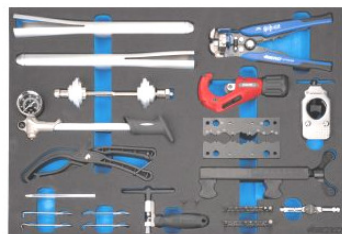

9 €

BGS70086 Kettingslottang. Pince de maillon de chaîne.