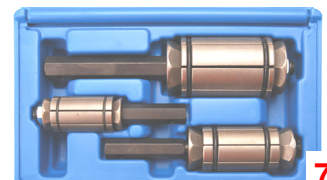

79 €

BGS129 Uitlaten oprekker. Evaseurs pour pots d'échappements 28-89mm