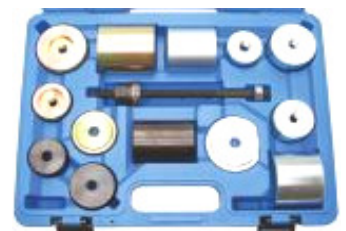

174 €

BGS8579 Draagarmrubber Silentbloc trekkerst Extracteur de silentblocs de bras oscillant BMW E81, E87, E36, E46, E83, 90, 91, 92, 93, 60, 61, 63, 64, 38, E65, 66, 67, 31, Z4 E85, E86 MINI COOPER S: R53