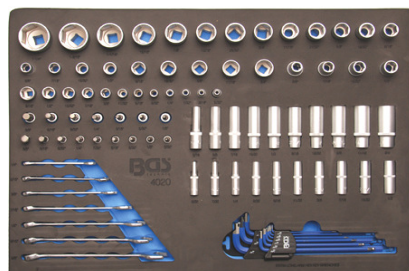

BGS4020 FOAM MODUL 90 ST. / PCS.
1/2 3/8" --> 1 1/4" // Lang/langues 5/16"--> 3/4"
3/8 3/8" --> 3/4" // Lang/langues 5/32"--> 1/2"
1/4 5/32" --> 9/16" // Inbus 3/32" - 3/8"
Ringsteeksl. / Clés mixtes 1/4" --> 5/8"
Clés Allen sleutels 1/16" --> 3/8" 158 €

3/8 --> 15/16 22 €

New