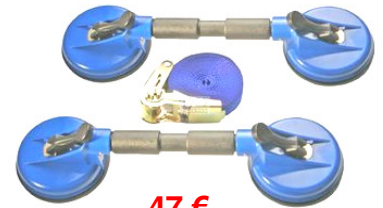

BGS3999 Gom voor zelfklevers Gomme pour autocollants

49 €

BGS9115 Ruit snijdraad Fil pare-brise 50m x 1,3mm **OEM VAG 861 001**

4-Kant Carré

39 €

BGS8006 Ruit snijdraad Fil pare-brise 50m

24 €

BGS7993 Sterke zuignap Alu Ventouse forte 80 Kg Ø 115 mm