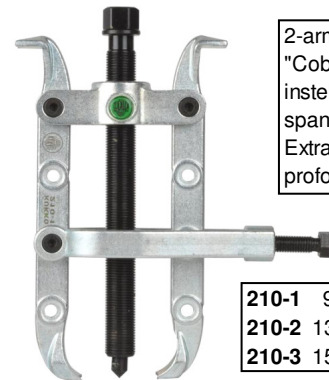

Glijhamers. Masses coulissantes

KUKKO22-0-05	21-0-->21-5	110 €
KUKKO22-0-17	21-6-->21-8	301 €

2-armige trekker "Cobra" met instelbare spandiepte. Extracteur à profondeur réglable

210-1	95 / 170	336 €
210-2	135 / 270	418 €
210-3	150 / 325	480 €