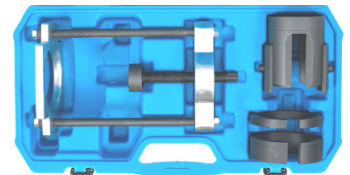

298 €

BGS6745 Achteras draagarm bus gereedschapset voor langsliggende draagarm. Pour le montage et démontage des douilles de bras oscillant arrière Ford Mondeo (2007-), S-Max (2006-), Galaxy (2006-) - Volvo S60, S80, XC60, V70, XC70 (2006-)