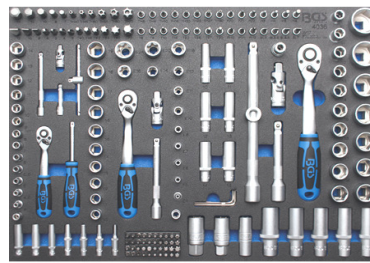

217 outils - delig

1210OMS5Y Geel / Noire
1210OMS5Z Zwart / Noire
1210OMS5R Rood / Rouge
1210OMS5B Blauw / Bleue
710w x 470d x 1010h

2.498 €