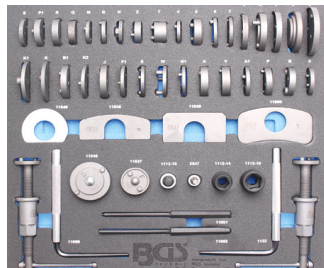

BGS1102 50 ST. / PCS. Terugstelset remzadelzuigers links-rechts 50-dlg.
Set d'outils repousse piston de freins gauche-droite 50pcs **199 €**