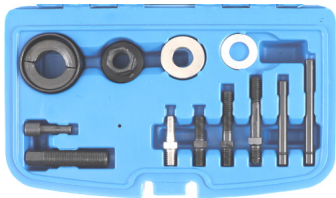

37 €

BGS7754 Riempoeletrekker en montageset zonder demontage van de radiator. Jeu d'extraction et de montage de poulie de courroies sans démontage du radiateur. GM 3.1, Quad 4, Ford 4.6