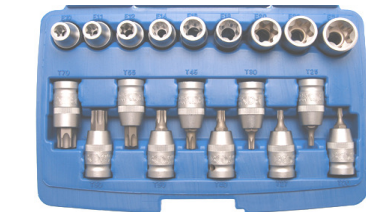

BGS5100 Set 1/2 T20-T70 / E10-E24

49 €