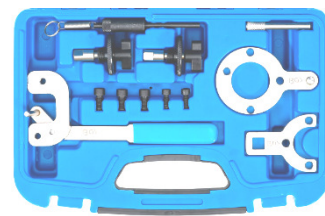

114 €

OPEL4 Fiat / Opel / Ford / Suzuki 1,3 JTD Diesel 1.3CDTi Z13DT. OEM Opel KM-662-C/955//EN 46781/46785 - Fiat 1870900400/1870900300/1871000900/1860985000 1871000200 - Ford 303-1469/303-1472/303-1468 - Suzuki 09917-68610/09912-38300