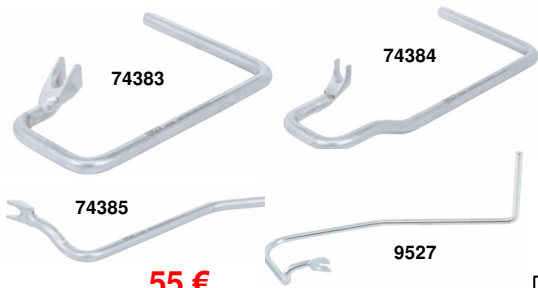

28 €

BGS8229 Leidingbuigtang. Pince à cintrer **4,75 -6mm**

SA0771 M10x1 50 pcs **26 €**

SA0772 M10x1 15 pcs **33 €**

BGS1719 Leidingsdoppen Bouche conduites **5-6,3-8 mm 21 €**

ELORA

480-215 Remveertang
Pince ressorts de freins 215mm **29 €**

480-330 Remveertang
Pince ressorts de freins 330mm **48 €**

480-340 Remveertang 340mm
Pince à ressorts de freins 340mm **71 €**

59 €

OM2121 Trekker voor remklauwen veer.
Extracteur de ressort d'étrier de freins.
Tijdsbesparing en veiliger. Gain de temps et de sécurité. Universal