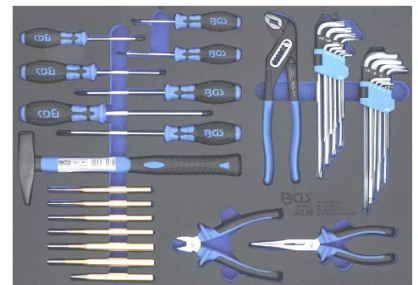

1.597 €

343 outils - delig

PACK343 Gereedschapswagen 8 laden
Servante 8 tiroirs. 1.033 x 724 x 470mm