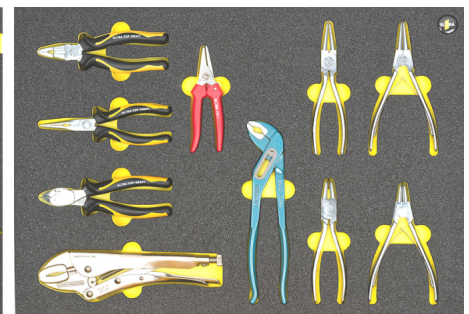

411 outils - delig
1.965 €

PACK411 Gereedschapswagen XL 10 laden
Servante XL 10 tiroirs. 1066 x 458 x 1077mm

217 outils - delig

1210OMS5Y Geel / Noire
1210OMS5Z Zwart / Noire
1210OMS5R Rood / Rouge
1210OMS5B Blauw / Bleue
710w x 470d x 1010h

2.498 €