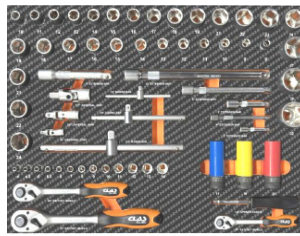

Vrachtkosten / Frais de port 38 €.
Franco vanaf 2 stuks / À partir de 2 pièces