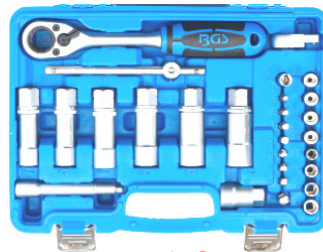

5659-WW Spreidgereedschap voor
klemboring. Ecarteur pour jambe de force.

New

BGS74419 Universele set voor
demontage schokdempers. Jeu
universel pour écrous
d'amortisseurs.