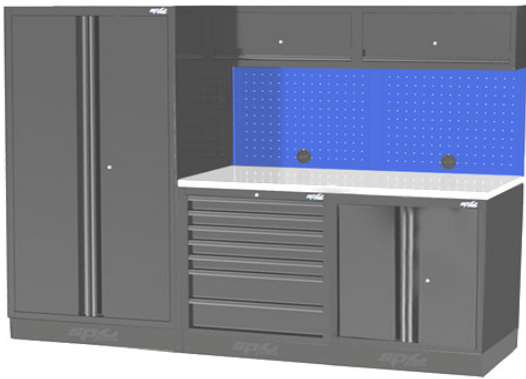

Extreem sterke constructie, Ball bearing slides ladegeleiders, "Kitchen style" softclose systeem, naar eigen wens in te richten. Construction extrêmement robuste, glissières renforcées, système de fermeture freinée, modulables à souhait.

New