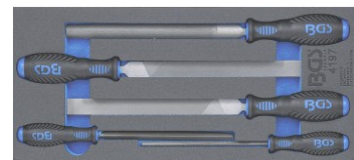

BGS4197 Foam modul 5 Pcs.
Vijlen - Limes **53 €**