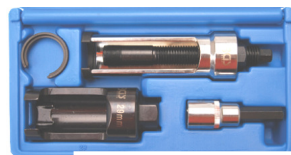

BGS7777-4 M18X1,50

84 €

3673-WW Trekker-Extracteur
d'injecteurs **Ford Transit > 2014**

BGS8244 Trekker-Extracteur
d'injecteurs Mercedes CDI 611
612, 613 /HDI 96 €

BGS62635 Verstuiwerstrekker.
Extracteur d'injecteurs
Mercedes CDI Siemens &
Bosch 99 €