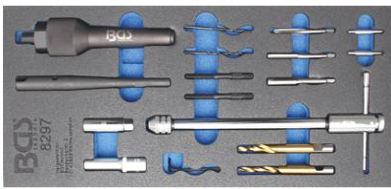

13 €

BGS1784 Bougiedop tang
Pince capuchons de bougies

BGS2980 3/8 8mm
BGS2981 3/8 9mm
BGS2982 3/8 10mm
BGS2983 3/8 12mm **10 €**
/ stuk
/ pièce

24 €

BGS7191 Gloeibougie
doppen Fiat-Alfa-Lancia
8-9-10 mm Douilles bougies
de préchauffage