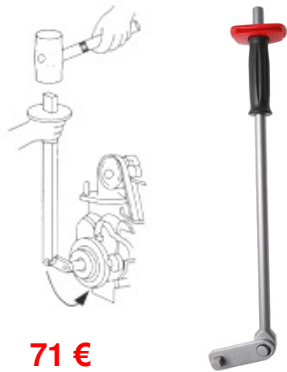

71 €

BGS25150 Spanrol sleutel / Outil impact pour galets et tendeurs