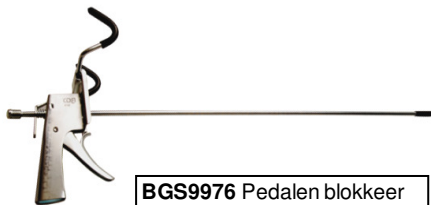

74 €

BGS9976 Pedalen blokkeer
klem - Canne cale-pédales