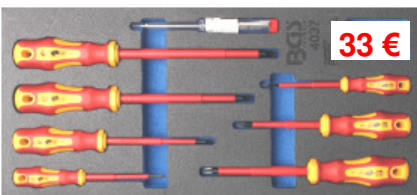

33 €

BGS4037 VDE 75x3,0-100x4,0-125x5,5-150x6,5-PH0-1-2