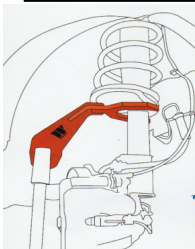

130 €

3400-WW Universele vering houder
voor transmissiekrik. Support universel
de suspension pour cric de boîte