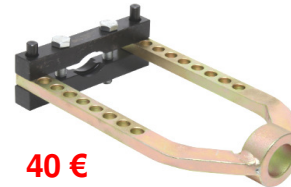

111 €

3592-WW Power bar voor cardans. Bras de force d'écartement de cardans

New

123 €

8500-WW Homokineet verwijderaar voor slagtrekker. Extracteur de noix de cardans pour marteau à frapper.

75 €

New
90°
83 €

20 €

BGS479 Tang voor klemmen zonder oog Pince pour colliers sans oeillets VAG-MERCEDES-TOYOTA

21 €

4738P Slangklemtang Pince pour colliers

52 €

BGS1521 Spanner en knipper voor bandstaalklemmen Tendeur et cisaille pour feuillard