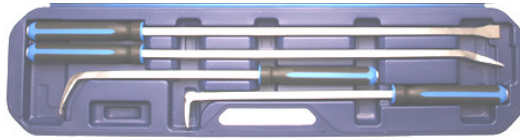

New

21 €

51920-WW Paar universele multifunctionele hendels. Paire de leviers universel multi-usages.

30 €

BGS9135 Set 4 koevoeten. 4 Leviers 200-300-450-600mm

BGS9133 Set 4 koevoeten 4 leviers 2 x 600 & 2 x 900mm 177 €