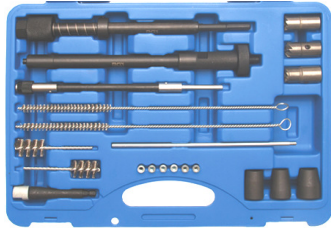

155 €

BGS8723 Reinigingset voor verstuiver boringen & zittingen met dichtingtrekker en frezen. Kit de nettoyage pour sièges et puits d'injecteurs avec fraises et extracteur de joints.

205 €

3880-WW Master Injector Service Kit for Bosch, Delphi, Denso, Siemens 14-15,5-17-17,5-19-19,5-20-20,5-21mm & dichtingtrekker / extracteur de joints