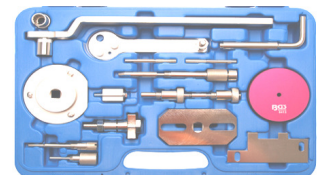

215 €

FIAT6 2,2 JTD 4HV - 2,3 JTD
F1AE0481D 120PS- 2,3 JTD
F1AE0481D 127PS- 3,0 JTD -
PSA Puma 22DT 4HV - F30DT