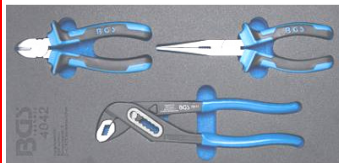

BGS4042 Foam modul 3 Pcs.
Tangen - Pincen **42 €**