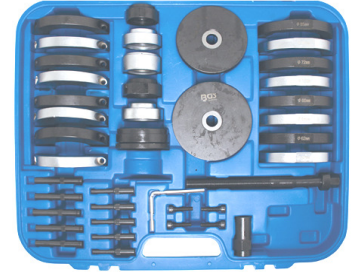

BGS8324 Lagers trekkerst Extracteur de roulements Ø 85mm VW T5 & Touareg 215 €

483 €

1033-WW Wiellager gereedschapset - Extracteur de roulements Audi A2 - VW Lupo-Polo-Fox-Transporter Touareg-Multivan -Seat Ibiza - Skoda Fabia Ø 62,66,72,85 mm GEN2