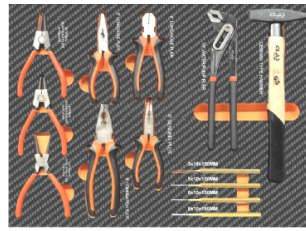

Vrachtkosten / Frais de port 38 €.
Franco vanaf 2 stuks / À partir de 2 pièces