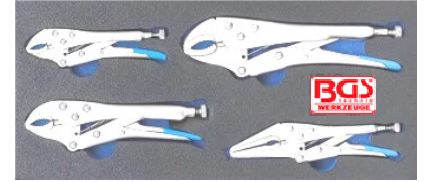

18 €

BGS4495 Set 16 griptangen
Jeu de 16 pincés grip **137 €**

137 €

92 €

K2493 Griptang 250mm met slagtrekker. Pince grip
avec marteau à inertie.

BGS4040 Set 4 griptangen-pincés grip 125-
150-180-250mm **41 €**