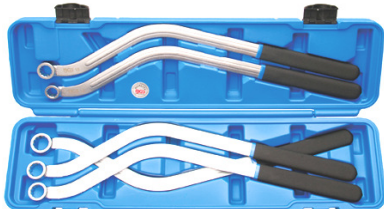

122 €

BGS1314 Gebogen lange sleutels voor poeliebouten Clés coudées longues pour boulons de poulies 13,15,16,17,19 mm