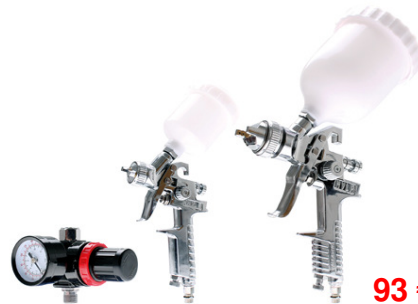

93 €

BGS8381 Verfpistolen HVLP Pistolets de peinture 125ml / 0,8mm / 600ml - 1,3mm