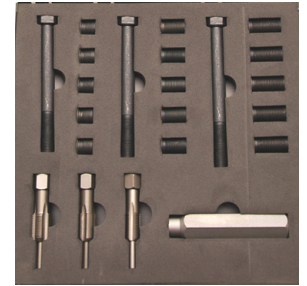

56 €

Herstellingskit gloeibougies Réparation filet préchauffage **BGS8651** M12x1,25 (15 p.)