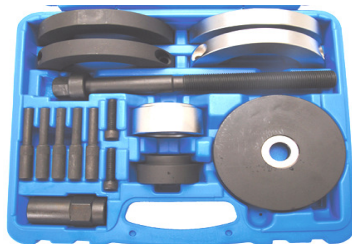

BGS8321 Ø 62 mm VW-Audi A2 1,2L & VW Polo 174 €
BGS8270 Ø 72 mm Audi A2 >00,VW >05, Polo>02 157 €