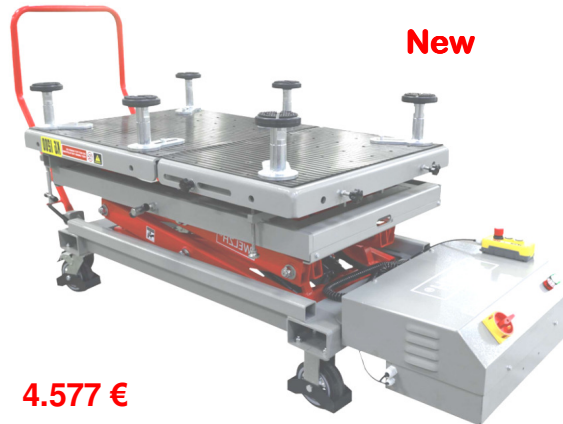

OH1001 Werkplaats kraan. Grue d'atelier. **1 TON**

New

4.577 €