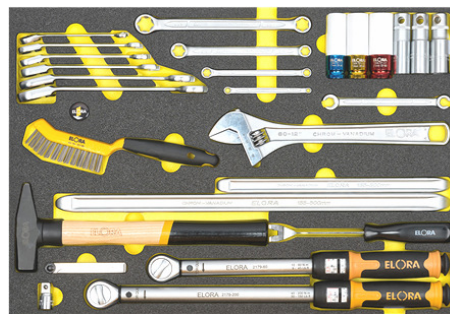

411 outils - delig
1.965 €

PACK411 Gereedschapswagen XL 10 laden
Servante XL 10 tiroirs. 1066 x 458 x 1077mm

217 outils - delig

1210OMS5Y Geel / Noire
1210OMS5Z Zwart / Noire
1210OMS5R Rood / Rouge
1210OMS5B Blauw / Bleue
710w x 470d x 1010h

2.498 €