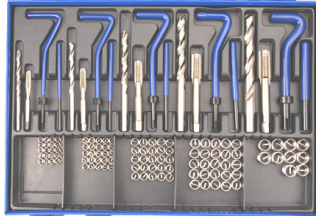

51001-WW Schroefdraad
reparatieset. **M5-6-8-10-12**
Jeu de réparation de **92 €**