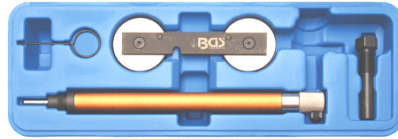

VW2 Afstelset / Kit de calage VAG 1.4, 1.6 & 2.0 L TDI Common-Rail 2013 > OEM T10490- T10492

87 €