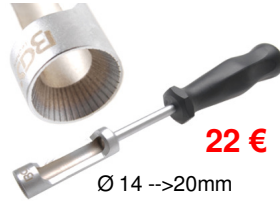

67 €

BGS9863 Extra lange doppen voor
handrem. Douilles extra-longues
frein à main. VAG, Opel, BMW,
Ford 3/8 8-10-12-13-14 L=120mm

22 €

Ø 14 -->20mm

BGS8308 Remveer gereedschap
Poignée à ressorts de freins