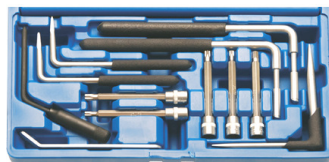

78 €

BGS8700 Wielvlucht gereedschap.
Réglage du carrossage.

50 €

BGS8147 Demontageset voor
airbags VW - Audi - BMW - Opel
Mercedes-Renault-Seat-Skoda,...
Set de démontage pour airbags

40 €

4285P Subframe uitlijn gereedschap.
Outils de réglage de
berceau. M12 VAG T10096
4286P M14 VAG T10227