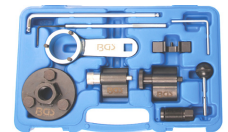

Blokkeergereedschap
Calage P. 81 - 86