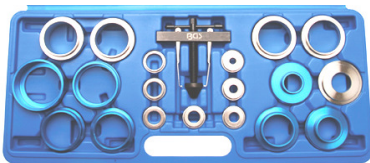

106 €

BGS1312 Gebogen sleutels voor poeliebouten Clés coudées pour boulons de poulies 12-->19mm & E10, E12, E14, E16.

118 €

BGS6657 Alternator vrijloop poelieset Jeu pour poulies d'alternateurs

127 €

BGS8224 Radiale afdichting demontage en montage kit op de nokkenas, cam, crank, balansassen / Set de remplacement de joints SPI Arbre à cames, vilebrequin, etc..