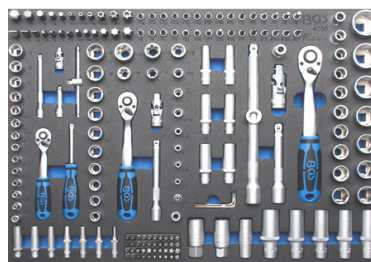

699 €

214 outils - delig

EG1100BL Gereedschapswagen
7 laden. Servantes 7 tiroirs.

Vrachtkosten / Frais de port 38 €.
Franco vanaf 2 stuks / À partir de 2 pièces

996 €

263 outils - delig

PACK263 Gereedschapswagen. 7 laden.
Servante 7 tiroirs. 994 x 699 x 458mm

1.597 €

343 outils - delig

PACK343 Gereedschapswagen 8 laden
Servante 8 tiroirs. 1.033 x 724 x 470mm