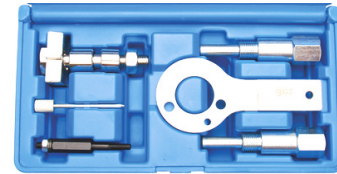

77 €

OPEL7 Opel 1.9-2,4L 1.9 CDTi Z19DT, Z19DTH, Z19DTJ / Fiat & Alfa 1,9 & 2,4 L diesel. OEM Opel EN-46788/46789/KM 6130/ 6349. Fiat 1.860.905.000/905.010/898.000/1.870.896.900I