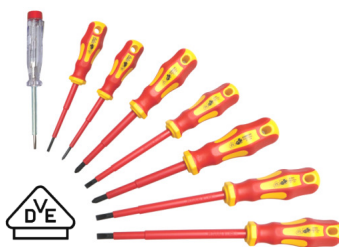

BGS2325 Verstelbare schroevendraaier. Tournevis réversible TX & TS. TS:10/15/20/25/27/30/40 - T10/T15/T20/T27/T30/T40

37 €