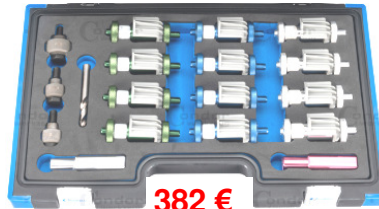

24 €

BGS1681 Plaatschaar rechts - 260mm. Cisaille à tôle à droite

23 €

BGS6136 Plaatschaar recht - 195mm. Cisaille à tôle droite

BGS1690 Carrosserie beitelset Set burins carrosserie 49 €

178 €

BGS9088 Set om de parking sensors in bumpers te monteren. Set de montage de capteurs de parking dans les pare-chocs Ø 18.2 & 26.0 mm