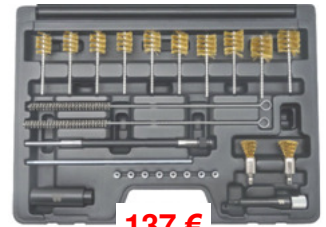

137 €

1231-WW Verstuiverzitting reinigerset. Kit de nettoyage pour sièges et puits d'injecteurs