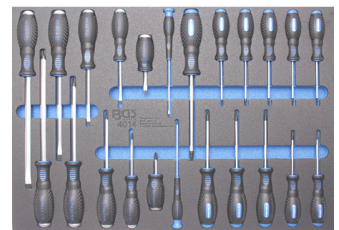

BGS4196 Ratel ringsteek - Clés
mixtes à cliquet 8-19mm
104 €

BGS4078 Foam modul 6 Pcs.
T15 -> T40 **36 €**

BGS4055 Foam modul 8 Pcs.
Plat - PH 1 -> 4 **82 €**

BGS4079 Foam modul 11 Pcs.
T6 -> T40 **61 €**

BGS4014 Foam modul 23 Pcs.
Plat-PH / T6->T40 **166 €**

BGS4025 Foam modul 4 Pcs.
Circlips tangen - Pincen circlips 180mm **82 €**

BGS4040 Foam modul 4 Pcs.
Griptangen - Pincen grip 125-150-180-250mm **41 €**