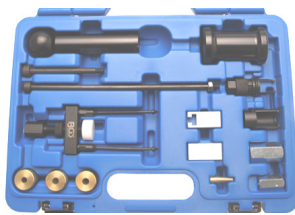

171 €

BGS68345 Montage-en
demontage pour- voor injecteurs
VAG, Seat, Skoda **FSI**