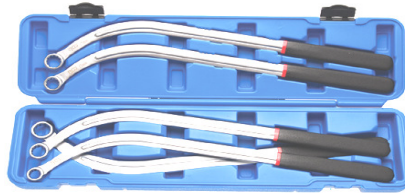

84 €

1060-WW Gebogen lange sleutels voor poeliebouten Clés coudées longues pour boulons de poulies 13,15,16,17,19 mm