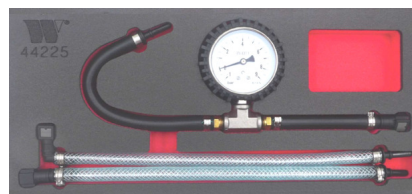

BGS9329 AdBlue™ Vuilslang VW Tuyau de remplissage VAG000012499

44225-WW Druktester / Testeur de pression AdBlue 1-9 bar. 135 €