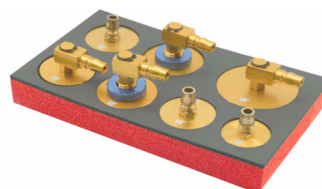

4182-WW Remontluchter. Purgeur de freins 2 L

81 €