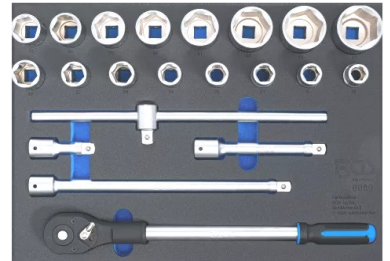

217 outils - delig

1210OMS5Y Geel / Noire
1210OMS5Z Zwart / Noire
1210OMS5R Rood / Rouge
1210OMS5B Blauw / Bleue
710w x 470d x 1010h

2.498 €