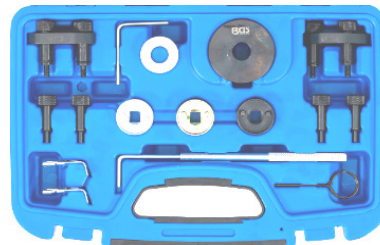

VW13 VAG 1.0, 1.2, 1.4L TFSI & TSI VW - Audi - Skoda - Seat 2012 --> 2018. OEM T10340, 10499, 10494, 10504, 10060A, 10476

99 €