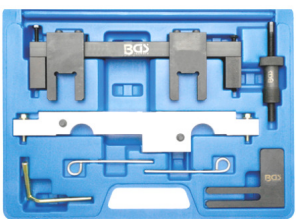

12 €

BMW8 Dop 16 rillen voor nokkenas. Douille 16 gorges pour arbre à cames. 22mm

BMW7 Afstelset / Calage N13 / N18 OEM 117440, 119340, 496709, 119590 **195 €**

215 €

BMW9 N43 1,6/2,0L benz. Ess. Mot. Code : N43 B16A/AA, B20A, B20AA-B20AY-B20KO-B20UO