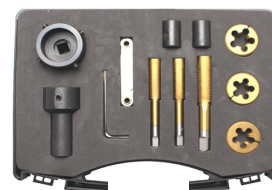

4063-WW MASTER SET antidiefstal
wielbouten verwijderaars. Jeu d'extracteurs
de boulons antivols de roues 26-39,8mm

42 €

85 €

BGS5268 Douilles "Twist" Doppen
1/2 + 3/4 22-24-27-32-36-41mm

36 €

BGS1988 Wielmoer
schroefdraad
reparatie set.
Réparation de filets de
goujons de roues
M12x1,25-12x1,5-
14x1,5