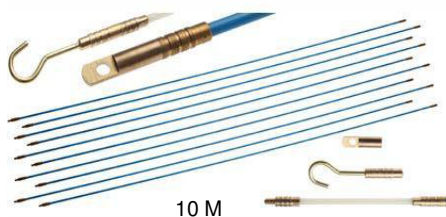

5123-WW Clips verwijderaars.
Outils à dégarnir. 5 - 7 & 11mm.

22 €

10 M