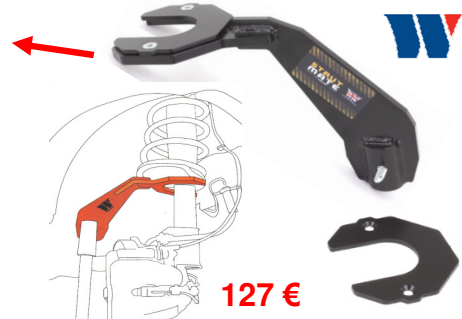

127 €

3400-WW Universele vering houder voor transmissiekrik. Support universel de suspension pour cric de boîte