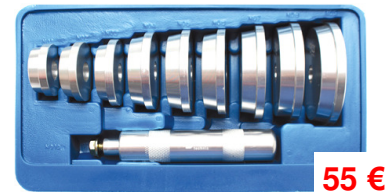

55 €

BGS1522 Dichtringen en lagers plaatser
Outil pour placer bourrages et roulements
40-44-50-59-63-65-72-76-81 mm