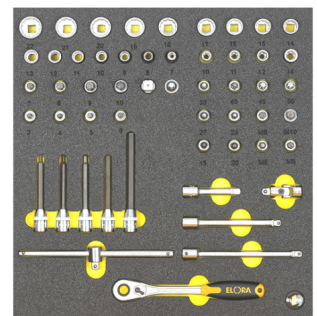

411 outils - delig
1.965 €

PACK411 Gereedschapswagen XL 10 laden
Servante XL 10 tiroirs. 1066 x 458 x 1077mm

217 outils - delig

1210OMS5Y Geel / Noire
1210OMS5Z Zwart / Noire
1210OMS5R Rood / Rouge
1210OMS5B Blauw / Bleue
710w x 470d x 1010h

2.498 €