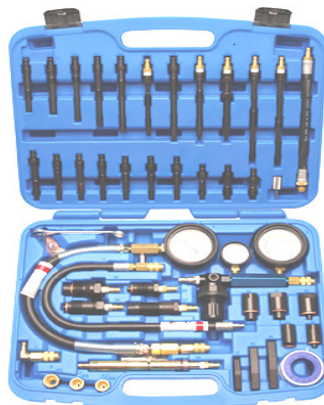

2907-WW Compressiemeter benzine & diesel. Compressiometre diesel et essence 0-40 Bar

BGS8401 MASTER SET Compressiemeter en drukverlies tester benzine & diesel. Compressiometre et testeur de fuites de cylindres diesel et essence **599 €**