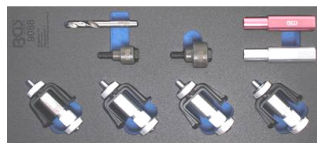

24 €

BGS1681 Plaatschaar rechts - 260mm. Cisaille à tôle à droite

23 €

BGS6136 Plaatschaar recht - 195mm. Cisaille à tôle droite

BGS1690 Carrosserie beitelset Set burins carrosserie 49 €

178 €

BGS9088 Set om de parking sensors in bumpers te monteren. Set de montage de capteurs de parking dans les pare-chocs Ø 18.2 & 26.0 mm