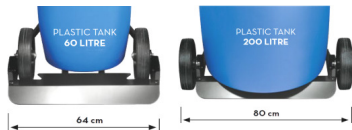

K3286 Mobile AdBlue™ tank unit 12 V Distributeur mobile AdBlue™ 12V. 75L - 10l/min. Slang / Tuyau 4M **IE110AD24V** 110L - Hose 3M 1.454 €

PIUSI DELPHIN PRO AdBlue® verdeel unit geschikt voor personenwagens. Unité de remplissage AdBlue® pour voitures