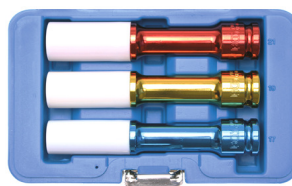

26 €

BGS5285 Doppenset voor BMW
velgen - Douilles pour jantes

BGS7200 1/2 17-19-21mm
Voor alu velgen-jantes alu

23 €

BGS7300 1/2 17-19-21mm
Voor alu velgen-jantes alu

30 €

BGS7100 1/2 17-19-21mm
Voor alu velgen-jantes alu
L=150mm