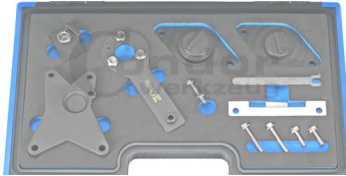

221 €

FIAT2 Ford, Alfa Romeo, Chrysler,
Lancia 1.1, 1.2 & 1.4L 8V FIRE
EVO2. Mot. Code 169A4000,
188A4000, 199A4000, 199A7000,
350A1000, FP4, AAAA