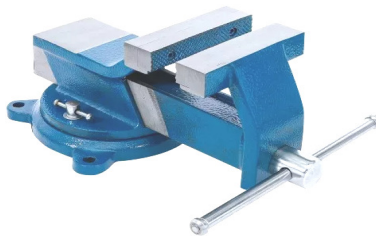

Draaibaar / Pivotant 360°
BGS58110 100mm **78 €**
BGS58112 125mm **113 €**
BGS58115 150 mm **147 €**