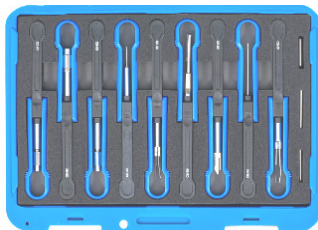

116 €

BGS60100 Stekkertrekset 11 delig 11 pcs. Déconnecteurs de fiches VW-BMW-MERCEDES-OPEL,...