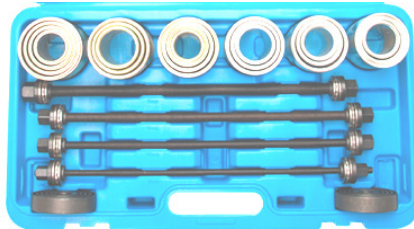

26 delig/pcs. M10x1,5-M12x1,5
M14x1,5-M16x1,5 L = 450 mm
Ø: 44, 46, 48, 50, 52, 54, 56, 58,
60,62, 64, 66, 68, 70, 72, 74, 76,
78, 80, 82mm
Drukplaat/poussoir Ø 83x20 mm

281 €

BGS67302 Trek- en drukstukkenset, voor het indrukken en uittrekken van silentlagers, hydrolagers, bussen, simmerringen, enz. / Extracteurs et presses universels pour silentblocs, roulements, etc...