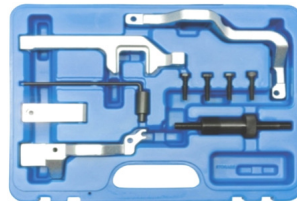

BMW5 Mini One, Cooper HB Cooper R55-56 mit Motor N12. EP3, EP6, EP6C, EP6DT EP6DTS **151 €**