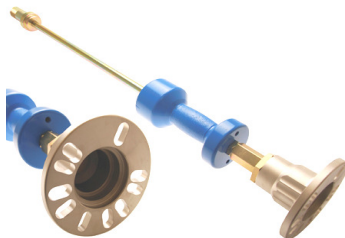

BGS9617 Dop voor naafmoer achter.
Douille écrou de moyeu arrière 3/4" VW
Crafter/LT, Opel Movano, Renault Master,
Nissan Interstar, Mercedes Sprinter. T50017

26 €

BGS9207 Dop 2 haken voor
naafmoer achter. Douille
écrou de moyeu arrière
Mercedes Sprinter W901/905