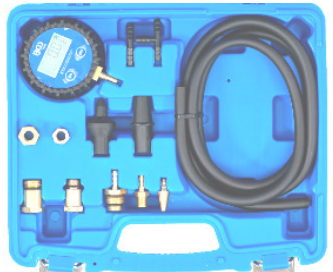

New

BGS74436 Vacuum pomp en benzine pomp digitaal tester.
Testeur digital de pompe à vide et pompe à essence.

56 €