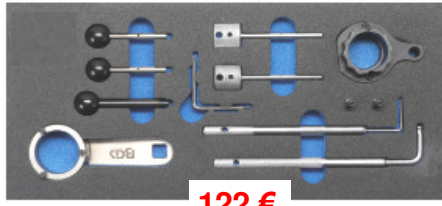

AFSTELGEREEDSCHAP - CALAGE

1° MOTORCODE - CODE MOTEUR
2° www.cammaert-tools.be
3° 🔍 Zoeken / Chercher MOTOR CODE
ou / of cammaert.sales@gmail.com

122 €

81 €

211 €

63 €

87 €

36 €

81 €

141 €

20 €

99 €

143 €

New 979 €

271 €

New

57 €

90 €

New

199 €