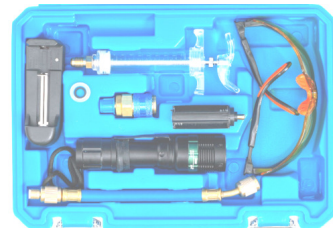

BGS8523 Airco UV lekzoeklamp
oplaadbaar met brillen. Lampe UV
rechargeable pour la détection de
fuites Airco avec lunettes.

76 €