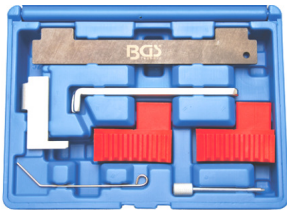

65 €

OPEL8 Opel 1.6 / 1.8L OEM: KM-6628-A,6340,6333,6625,6349,6130,911 Fiat Croma, Alfa 159. 939A4.000

New