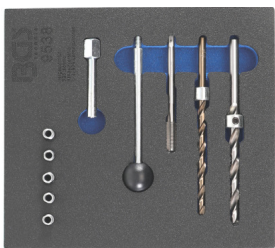

M6 Mercedes !!

149 €

BGS9538 Draadrepasieset voor verstuurverbevestigingsschroeven. Kit de réparation pour vis de fixation d'injecteur M6x1. Mercedes CDI. De beschadigde draad is herwerkt naar. Le filetage est retravaillé à M8 x 1