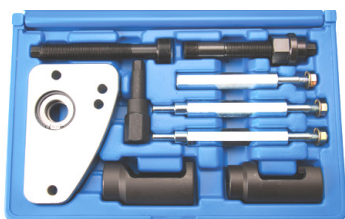

PSA 167 €

BGS8349 HDI Injektoren Bosch &
Siemens Extracteur sans démonter la
culasse / Trekkerset zonder demontage
cilinderkop PSA 2.0HDI DW10,DW12
Toyota,Mazda,Hyundai

88 €

BGS9017 Trekker
Extracteur d'injecteurs
BMW N54 (6 cyl.) - N63
(V8)-Mini N1-N18 4 cyl.