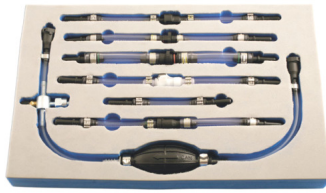

BGS8819 Diesel ontluchter Ford, PSA Opel, Fiat, Renault, Mercedes
Amorçage/purge diesel

298 €