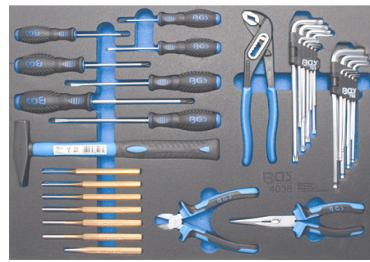

1.597 €

343 outils - delig

PACK343 Gereedschapswagen 8 laden
Servante 8 tiroirs. 1.033 x 724 x 470mm

411 outils - delig
1.965 €

PACK411 Gereedschapswagen XL 10 laden
 Servante XL 10 tiroirs. 1066 x 458 x 1077mm