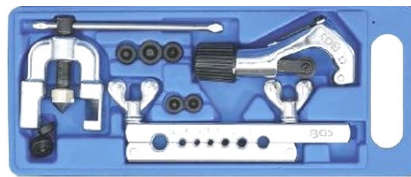

3199-WW Hydraulische draagbare felsapparaat. Presse à collets doubles portable. **3/16" - 4,75 - 5 & 6 mm** vis hydraulique.

38 €

BGS8615 Kraagapparaat Presse à collets. **Ø 4,75-5-6-8-10mm**

95 €

4017-WW Herstelset voor remnippels. Set de réparation pour nipples de freins **M5 & 8**
4017-1-WW M 8 & 12