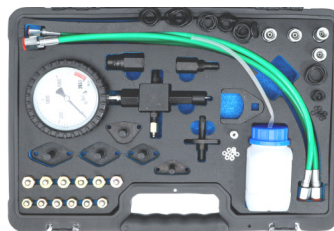

102 €

BGS8102 Common rail tester set débitmètre injecteurs 6 Cyl. INCLUS. 24 ADAPTERS !!!

96 €

K4410 Verstuiverzitting reinigerset. Kit de nettoyage pour sièges et puits d'injecteurs.

160 €

3355P Common rail retourdruk testapparaat. Testeur de pression de retour pour common rail