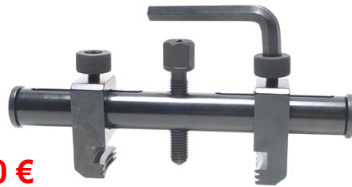

50 €

BGS7779 Universele riemschijftrekker. Extracteur de poulies crantées