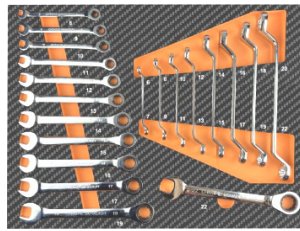

Vrachtkosten / Frais de port 38 €.
Franco vanaf 2 stuks / À partir de 2 pièces