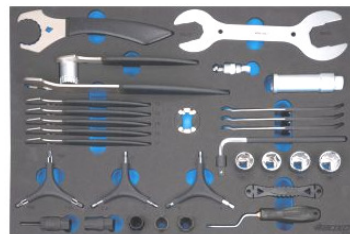

9 €

BGS70086 Kettingslottang. Pince de maillon de chaîne.