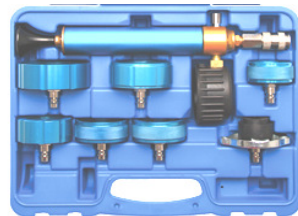

BGS8514 Koelsysteem tester. Testeur du circuit de refroidissement Vrachtwagens Camions DAF-Scania-Volvo-Iveco-Daily-Renault-Magnum MAN-MB- MB-Sprinter,Vito **299 €**